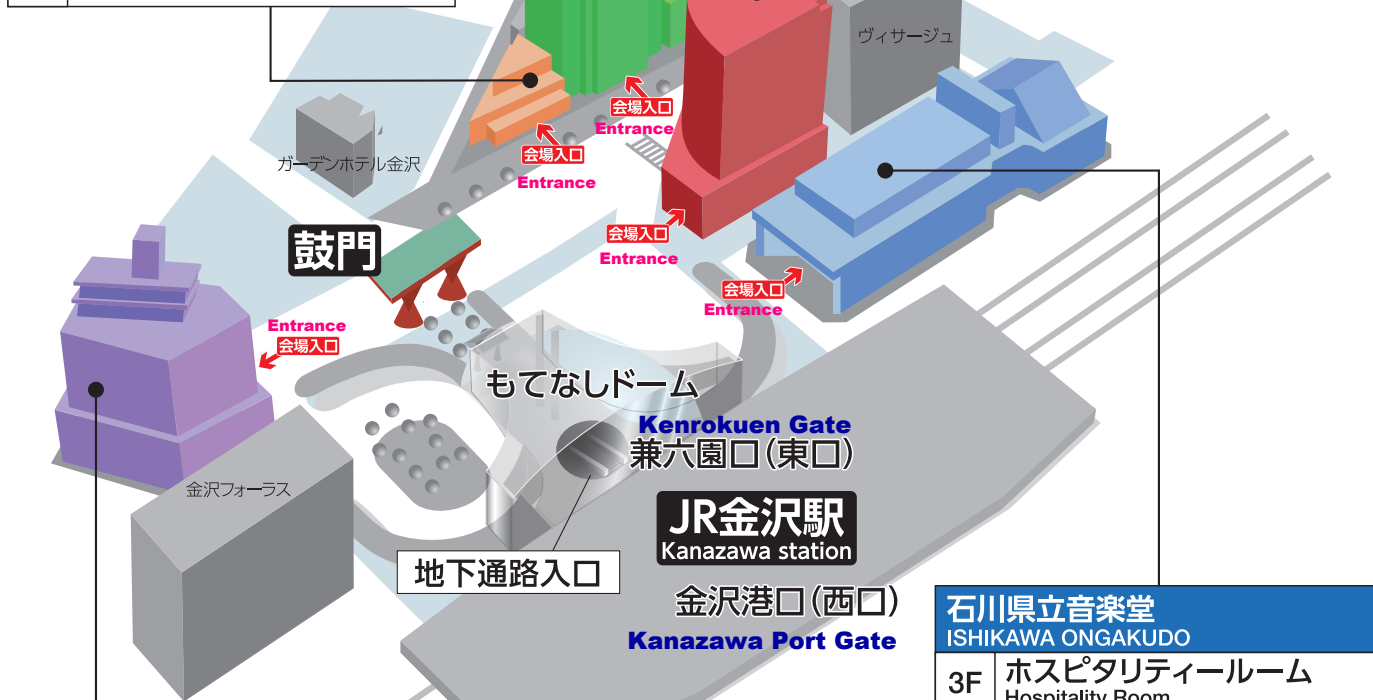

全体会場案内図

VENUE GUIDE

ホテル日航金沢 Hotel Nikko Kanazawa	
5F	ホスピタリティルーム Hospitality Room
4F	クローク・Short Session会場 Cloak ドリンクコーナー Drink Corner ポスター会場・企業展示会場 Poster Session / Exhibition ホスピタリティルーム Hospitality Room
3F	参加受付・クローク・PC受付 Registration Desk / Cloak / Speakers Preview Center ランチョンセミナーチケット引換受付 Luncheon Seminar Ticket Desk 第6会場・第7会場・第12会場 Room 6 / Room 7 / Room 12 Anatomy Theater

ANAクラウンプラザホテル金沢 Crowne Plaza - ANA Kanazawa	
4F	ホスピタリティルーム Hospitality Room
3F	クローク・PC受付 Cloak / Speakers Preview Center 第4会場・第5会場 Room 4 / Room 5 ドリンクコーナー Drink Corner ポスター会場・企業展示会場 Poster Session / Exhibition
2F	ホスピタリティルーム Hospitality Room

金沢市アートホール (ポルテ金沢6F) KANAZAWA ART HALL	
6F	第8会場 Room 8

ホテル金沢 HOTEL KANAZAWA	
2F	参加受付・PC受付 Registration Desk / Speakers Preview Center ランチョンセミナーチケット引換受付 Luncheon Seminar Ticket Desk 第9会場・第10会場・第11会場 Room 9 / Room 10 / Room 11 Sedation Theater ハンズオンセミナー会場 Hands-on Seminar
1F	クローク Cloak

石川県立音楽堂 ISHIKAWA ONGAKUDŌ	
3F	ホスピタリティルーム Hospitality Room
2F	第1会場・第2会場 Room 1 / Room 2 ホスピタリティスペース Hospitality Space
1F	参加受付・総合案内 Registration Desk / Information Desk 特設クローク・PC受付 Cloak / Speakers Preview Center ランチョンセミナーチケット引換受付 Luncheon Seminar Ticket Desk
B1F	第3会場 Room 3 ホスピタリティルーム Hospitality Room

Since each venues are located in different buildings, please allow a plenty time to come and go between.

※各会場間には距離がありますので、お時間に余裕をもってご移動ください。